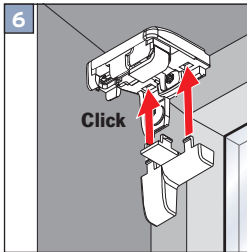

VS 2

Demontage
Disassembly
Демонтаж