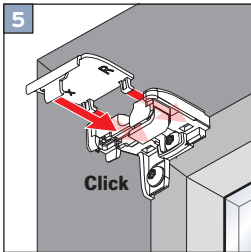

VS 2

Demontage
Disassembly
Демонтаж