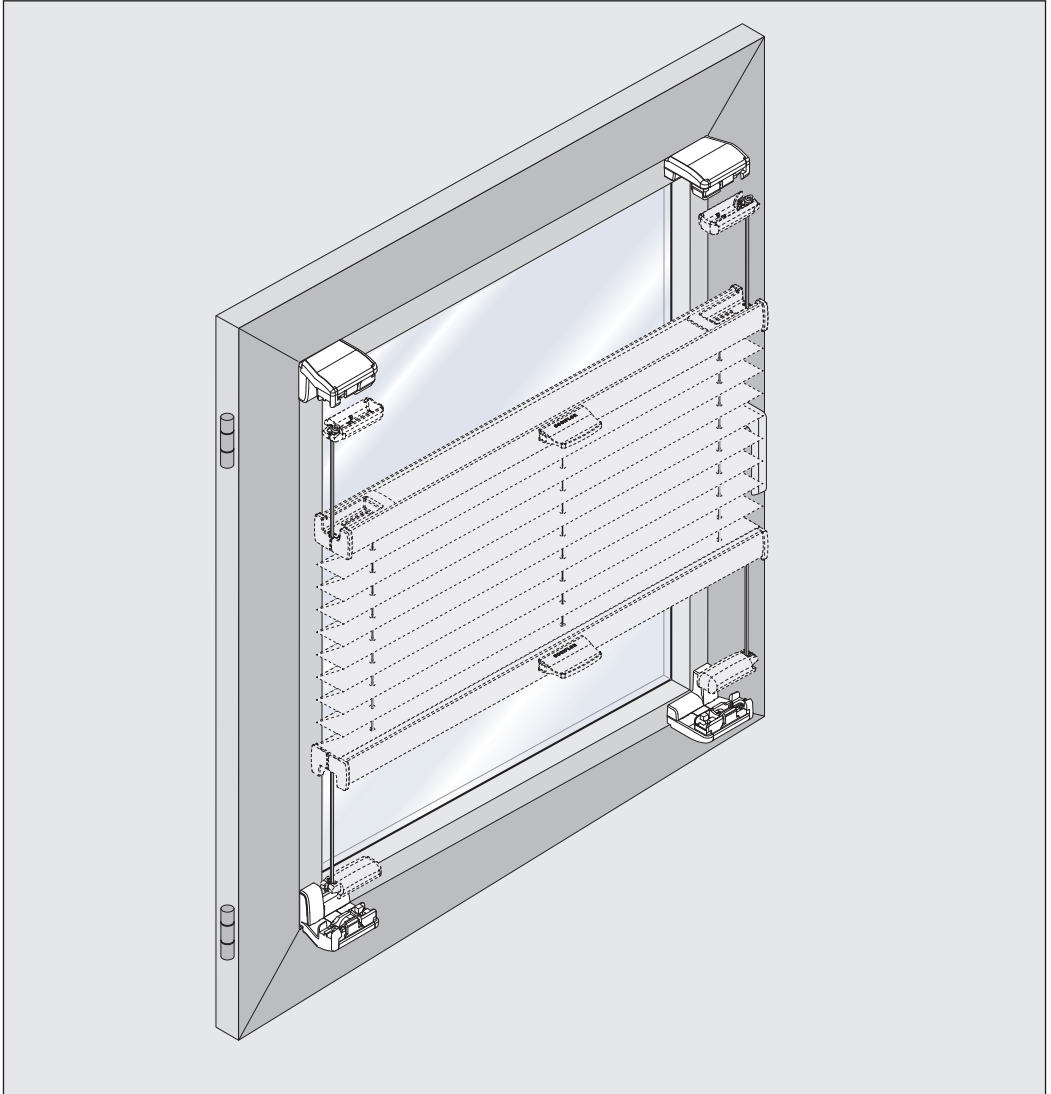

VS 2

Glasleistenwinkel

Beading bracket

Кątownik do listewki w ramie okiennej

Уголки для оконного штапика

Wichtig! Bitte mit der Pflegeanleitung aufbewahren! • Important! Please keep together with care instructions!
Ważne! Proszę przechowywać z instrukcją pielęgnacji! • Внимание! Хранить вместе с инструкцией по эксплуатации!