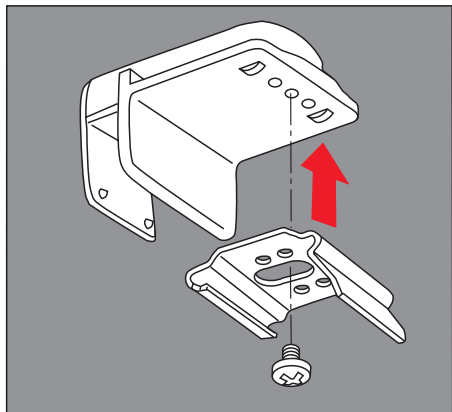

Montage • Fitting • Montage • Montaggio • Монтаж