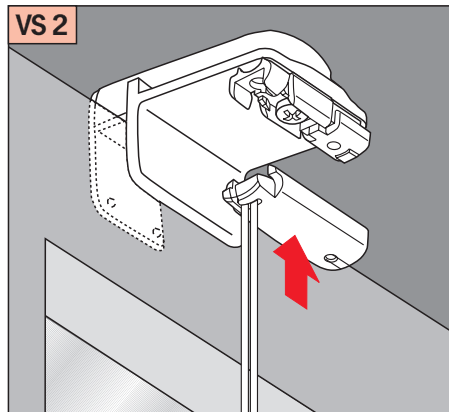

Montage • Fitting • Montage • Montaggio • Монтаж