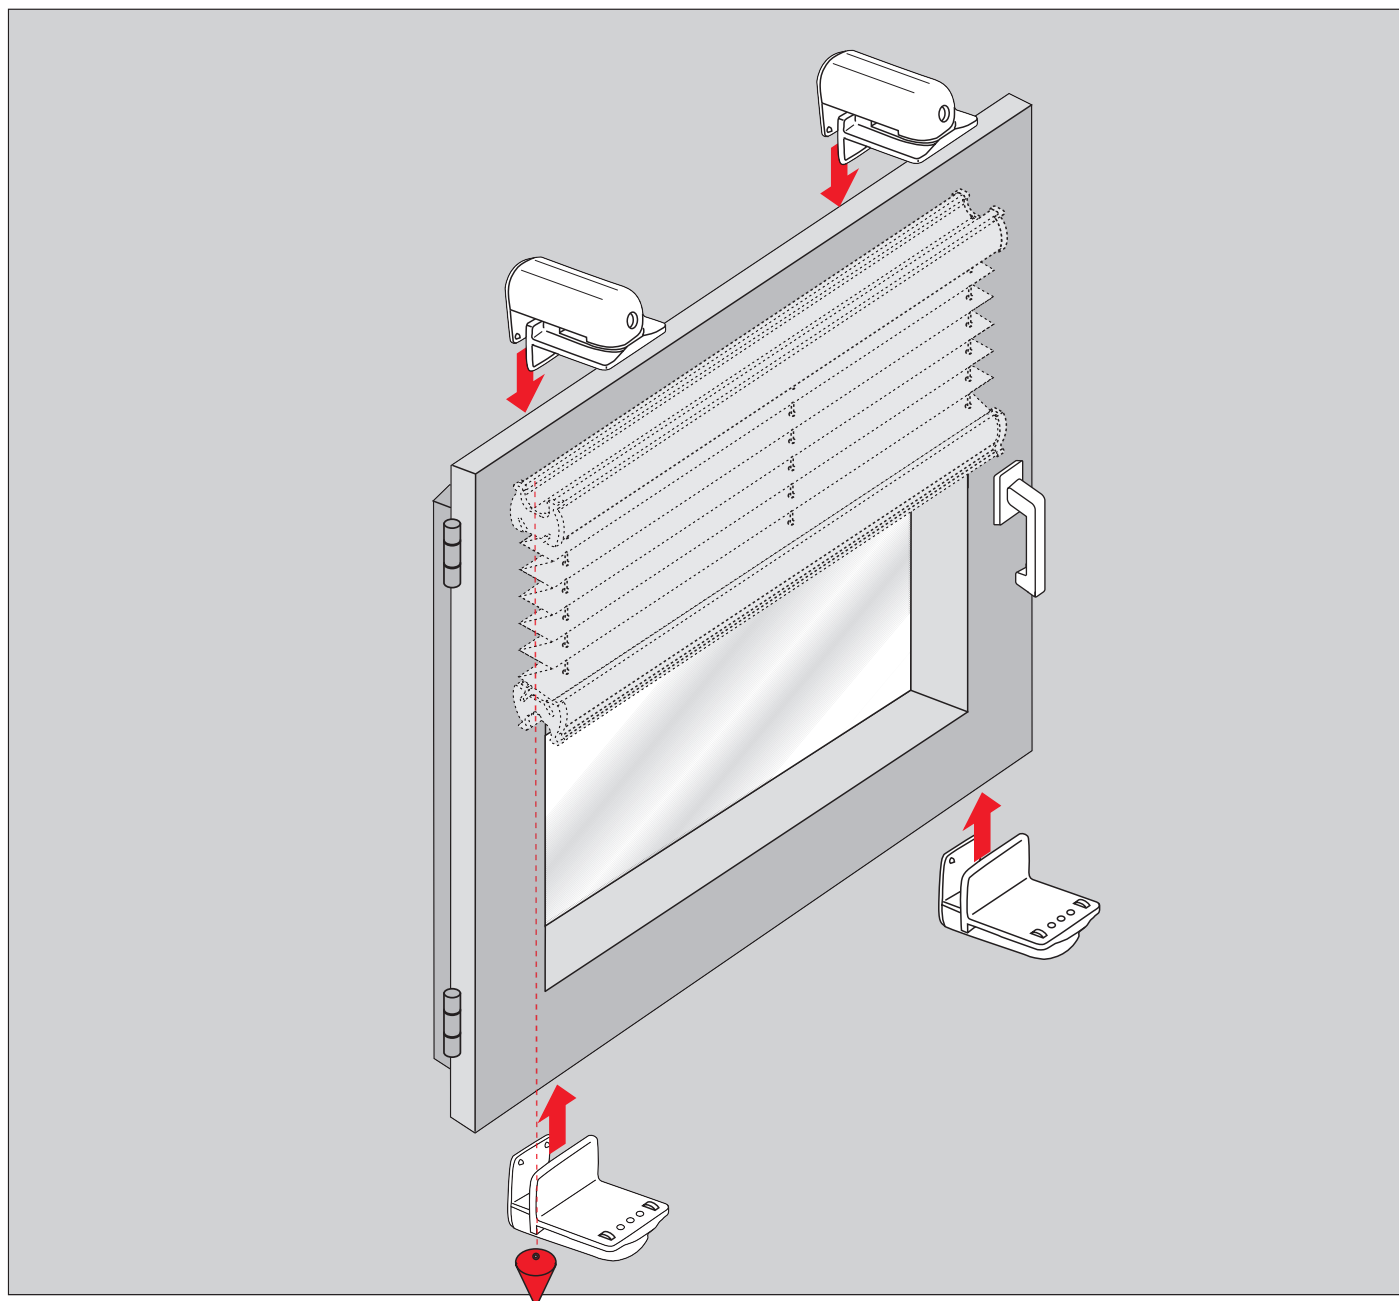

Cosiflor Klemmträger VS1 und VS2

Bracket holder (special)/
PVC windows
Klemsteun voor bovenbalk
Support pince
Клеммный кронштейн

Montage auf dem Fensterflügel
Fitting on casement
Montage op het draai- of kiepraam
Montaggio sul battente della
finestra
монтаж на оконную раму