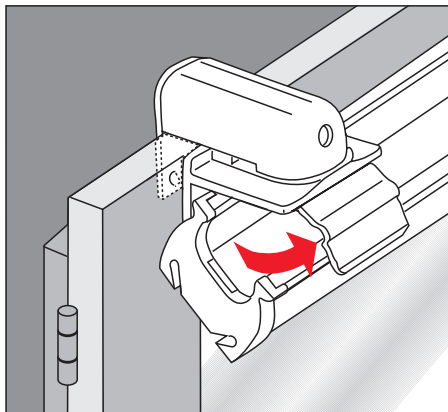

Montage • Fitting • Montage • Montaggio • Монтаж