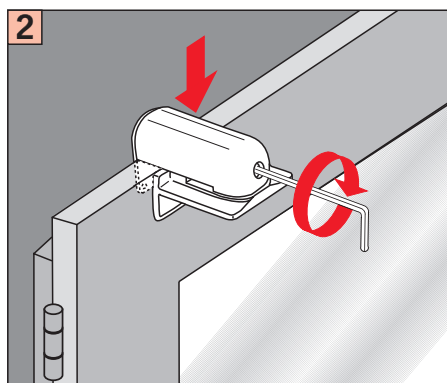

Montage • Fitting • Montage • Montaggio • Монтаж