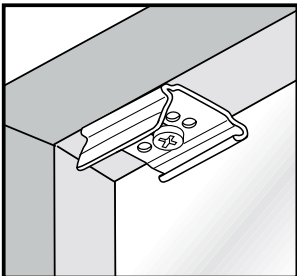

Cosiflor VS1

Montage

- DE  **Wichtig! Bitte mit der Pflegeanleitung aufbewahren!**
- EN  **Important! Please keep together with care instructions!**
- NL  **Let op! Bewaren samen met de onderhoudsinstructies!**
- FR  **Important! Conserver ensemble avec les conseils d'entretien!**
- IT  **Importante! Conservare con le istruzioni per la manutenzione!**
- SV  **Använd bara bifogade elementer.**

Wichtig!
Important!
Let op!
Important!
Importante!

Falzmontage

Montage

Standard 

Duette 

Demontage

Winkelmontage

Montage

- 2,2 mm x
- 2,0 mm x
- 1,5 mm x

Standard Duette

Demontage

Plissee VS1

Auf dem Rahmen mittels Klemmträger
(ohne bohren)

Plissee VS3

Auf dem Rahmen mittels Klemmträger
(ohne bohren)