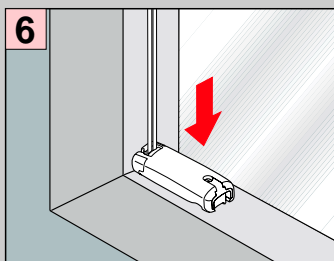

Wichtig!
Important!
Let op!
Important!
Importante!

Falzmontage

Montage

Standard 

Duette 

Demontage

Winkelmontage

Montage

- 2,2 mm x
- 2,0 mm x
- 1,5 mm x

Standard Duette

Demontage

Plissee VS1

Auf dem Rahmen mittels Klemmträger
(ohne bohren)

Plissee VS3

Auf dem Rahmen mittels Klemmträger
(ohne bohren)