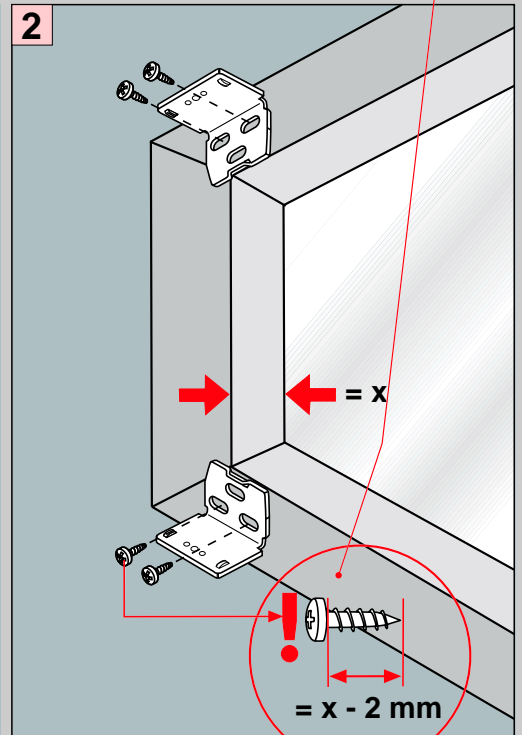

Wichtig!
Important!
Let op!
Important!
Importante!

Falzmontage

Montage

Standard 

Duette 

Demontage

Winkelmontage

Montage

- 2,2 mm x
- 2,0 mm x
- 1,5 mm x

Standard Duette

Demontage

Plissee VS1

Auf dem Rahmen mittels Klemmträger
(ohne bohren)

Plissee VS3

Auf dem Rahmen mittels Klemmträger
(ohne bohren)