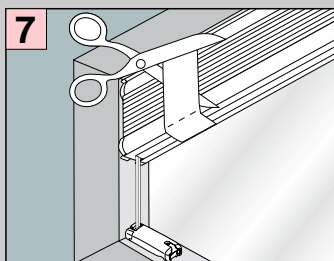

Wichtig!
Important!
Let op!
Important!
Importante!

Falzmontage

Montage

Standard 

Duette 

Demontage

Winkelmontage

Montage

- 2,2 mm x
- 2,0 mm x
- 1,5 mm x

Standard Duette

Demontage

Plissee VS1

Auf dem Rahmen mittels Klemmträger
(ohne bohren)

Plissee VS3

Auf dem Rahmen mittels Klemmträger
(ohne bohren)