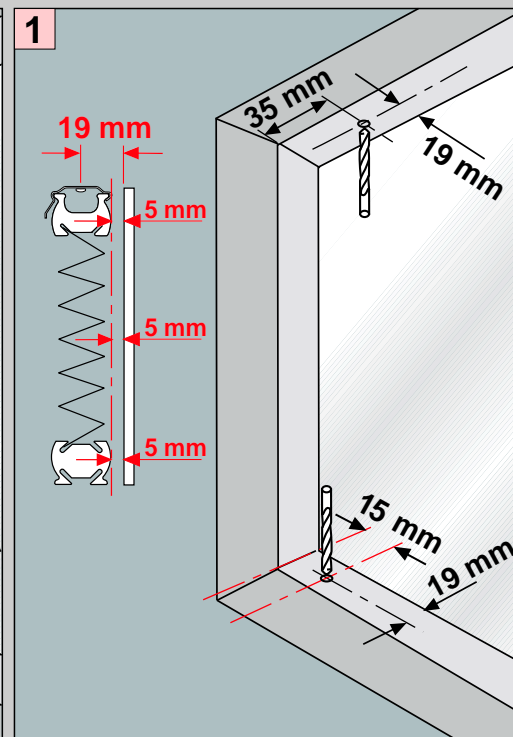

Wichtig!
Important!
Let op!
Important!
Importante!

Falzmontage

Montage

Standard 

Duette 

Demontage

Winkelmontage

Montage

- 2,2 mm x
- 2,0 mm x
- 1,5 mm x

Standard Duette

Demontage

Plissee VS1

Auf dem Rahmen mittels Klemmträger
(ohne bohren)

Plissee VS3

Auf dem Rahmen mittels Klemmträger
(ohne bohren)