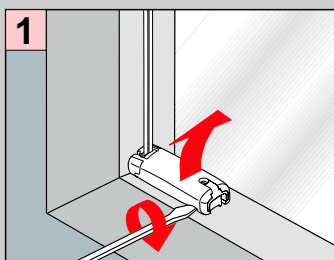

Wichtig!
Important!
Let op!
Important!
Importante!

Falzmontage

Montage

Standard 

Duette 

Demontage

Winkelmontage

Montage

- 2,2 mm x
- 2,0 mm x
- 1,5 mm x

Standard Duette

Demontage

Plissee VS1

Auf dem Rahmen mittels Klemmträger
(ohne bohren)

Plissee VS3

Auf dem Rahmen mittels Klemmträger
(ohne bohren)