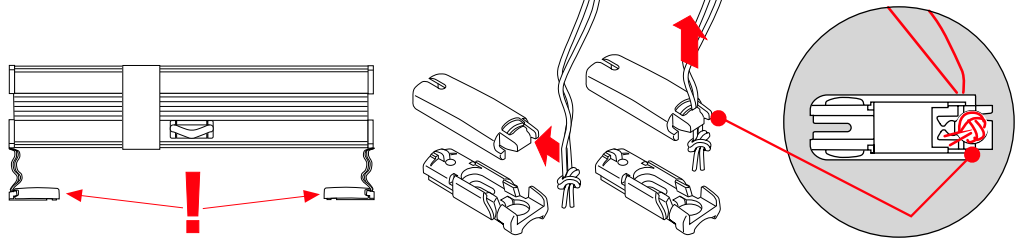

Cosiflor VS1

Montage

- DE  **Wichtig! Bitte mit der Pflegeanleitung aufbewahren!**
- EN  **Important! Please keep together with care instructions!**
- NL  **Let op! Bewaren samen met de onderhoudsinstructies!**
- FR  **Important! Conserver ensemble avec les conseils d'entretien!**
- IT  **Importante! Conservare con le istruzioni per la manutenzione!**
- SV  **Använd bara bifogade elementer.**

Wichtig!
Important!
Let op!
Important!
Importante!

Falzmontage

Montage

Standard 

Duette 

Demontage

Winkelmontage

Montage

- 2,2 mm x
- 2,0 mm x
- 1,5 mm x

Standard Duette

Demontage

Plissee VS1

Auf dem Rahmen mittels Klemmträger
(ohne bohren)

Plissee VS3

Auf dem Rahmen mittels Klemmträger
(ohne bohren)