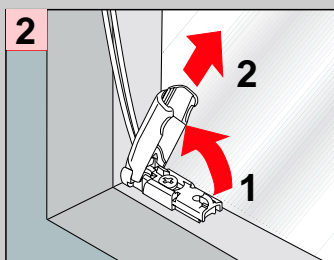

Wichtig!
Important!
Let op!
Important!
Importante!

Falzmontage

Montage

Standard 

Duette 

Demontage

Winkelmontage

Montage

- 2,2 mm x
- 2,0 mm x
- 1,5 mm x

Standard Duette

Demontage

Plissee VS1

Auf dem Rahmen mittels Klemmträger
(ohne bohren)

Plissee VS3

Auf dem Rahmen mittels Klemmträger
(ohne bohren)