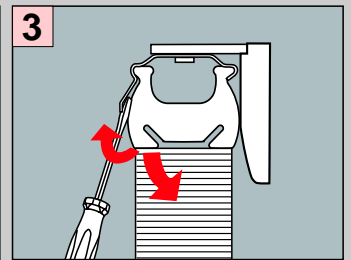

Wichtig!
Important!
Let op!
Important!
Importante!

Falzmontage

Montage

Standard 

Duette 

Demontage

Winkelmontage

Montage

- 2,2 mm x
- 2,0 mm x
- 1,5 mm x

Standard Duette

Demontage

Plissee VS1

Auf dem Rahmen mittels Klemmträger
(ohne bohren)

Plissee VS3

Auf dem Rahmen mittels Klemmträger
(ohne bohren)