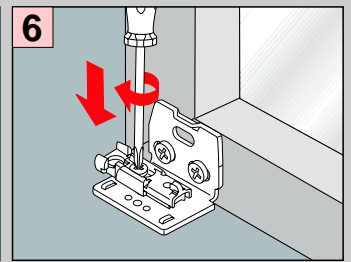

Wichtig!
Important!
Let op!
Important!
Importante!

Falzmontage

Montage

Standard 

Duette 

Demontage

Winkelmontage

Montage

- 2,2 mm x
- 2,0 mm x
- 1,5 mm x

Standard Duette

Demontage

Plissee VS1

Auf dem Rahmen mittels Klemmträger
(ohne bohren)

Plissee VS3

Auf dem Rahmen mittels Klemmträger
(ohne bohren)