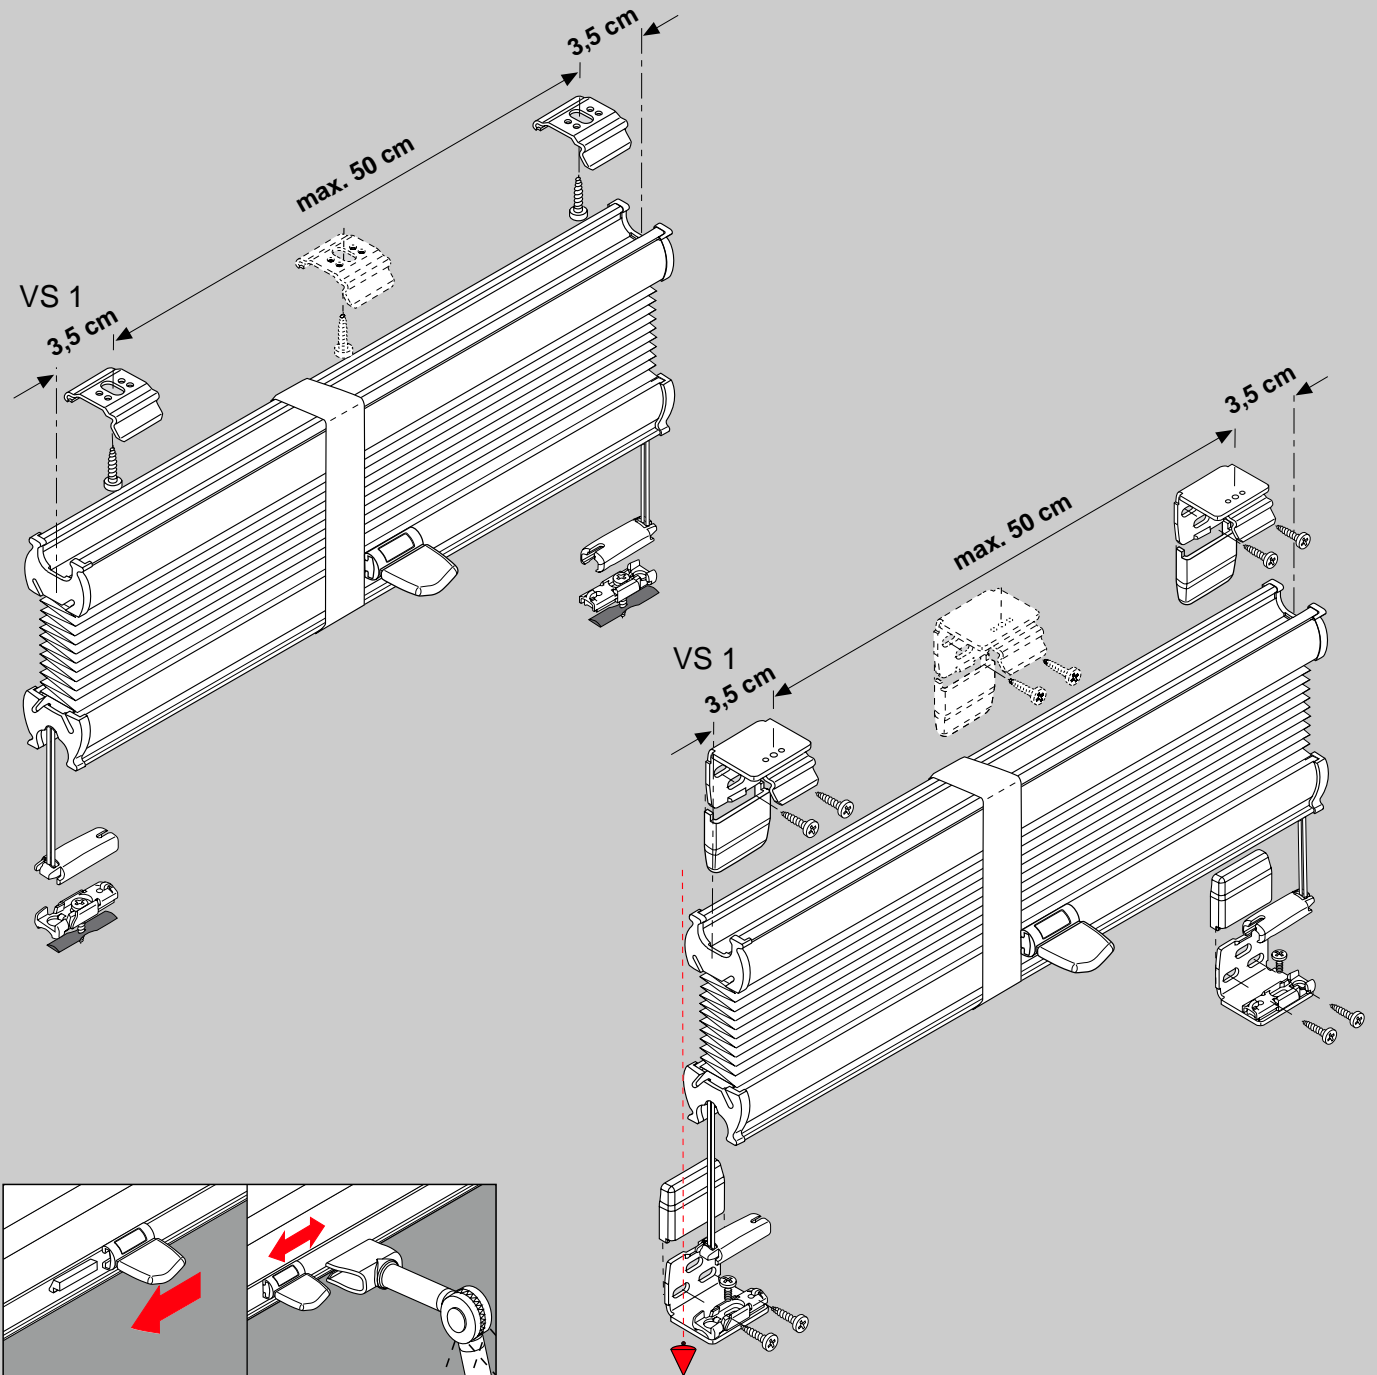

Cosiflor VS1

Montage

- DE  **Wichtig! Bitte mit der Pflegeanleitung aufbewahren!**
- EN  **Important! Please keep together with care instructions!**
- NL  **Let op! Bewaren samen met de onderhoudsinstructies!**
- FR  **Important! Conserver ensemble avec les conseils d'entretien!**
- IT  **Importante! Conservare con le istruzioni per la manutenzione!**
- SV  **Använd bara bifogade elementer.**

Wichtig!
Important!
Let op!
Important!
Importante!

Falzmontage

Montage

Standard 

Duette 

Demontage

Winkelmontage

Montage

- 2,2 mm x
- 2,0 mm x
- 1,5 mm x

Standard Duette

Demontage

Plissee VS1

Auf dem Rahmen mittels Klemmträger
(ohne bohren)

Plissee VS3

Auf dem Rahmen mittels Klemmträger
(ohne bohren)