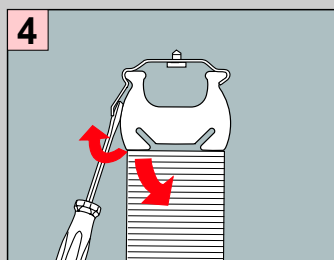

Wichtig!
Important!
Let op!
Important!
Importante!

Falzmontage

Montage

Standard 

Duette 

Demontage

Winkelmontage

Montage

- 2,2 mm x
- 2,0 mm x
- 1,5 mm x

Standard Duette

Demontage

Plissee VS1

Auf dem Rahmen mittels Klemmträger
(ohne bohren)

Plissee VS3

Auf dem Rahmen mittels Klemmträger
(ohne bohren)