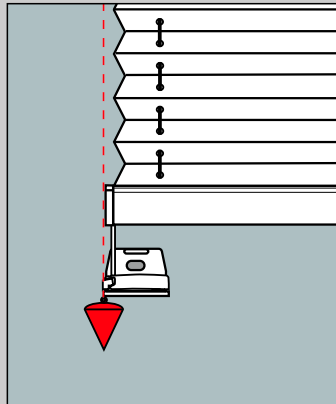

Wichtig!
Important!
Let op!
Important!
Importante!

Falzmontage

Montage

Standard 

Duette 

Demontage

Winkelmontage

Montage

- 2,2 mm x
- 2,0 mm x
- 1,5 mm x

Standard Duette

Demontage

Plissee VS1

Auf dem Rahmen mittels Klemmträger
(ohne bohren)

Plissee VS3

Auf dem Rahmen mittels Klemmträger
(ohne bohren)