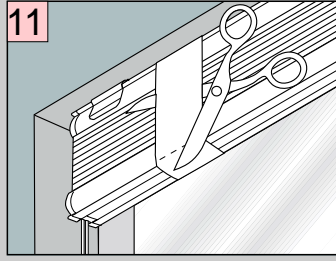

Wichtig!
Important!
Let op!
Important!
Importante!

Falzmontage

Montage

Standard 

Duette 

Demontage

Winkelmontage

Montage

- 2,2 mm x
- 2,0 mm x
- 1,5 mm x

Standard Duette

Demontage

Plissee VS1

Auf dem Rahmen mittels Klemmträger
(ohne bohren)

Plissee VS3

Auf dem Rahmen mittels Klemmträger
(ohne bohren)