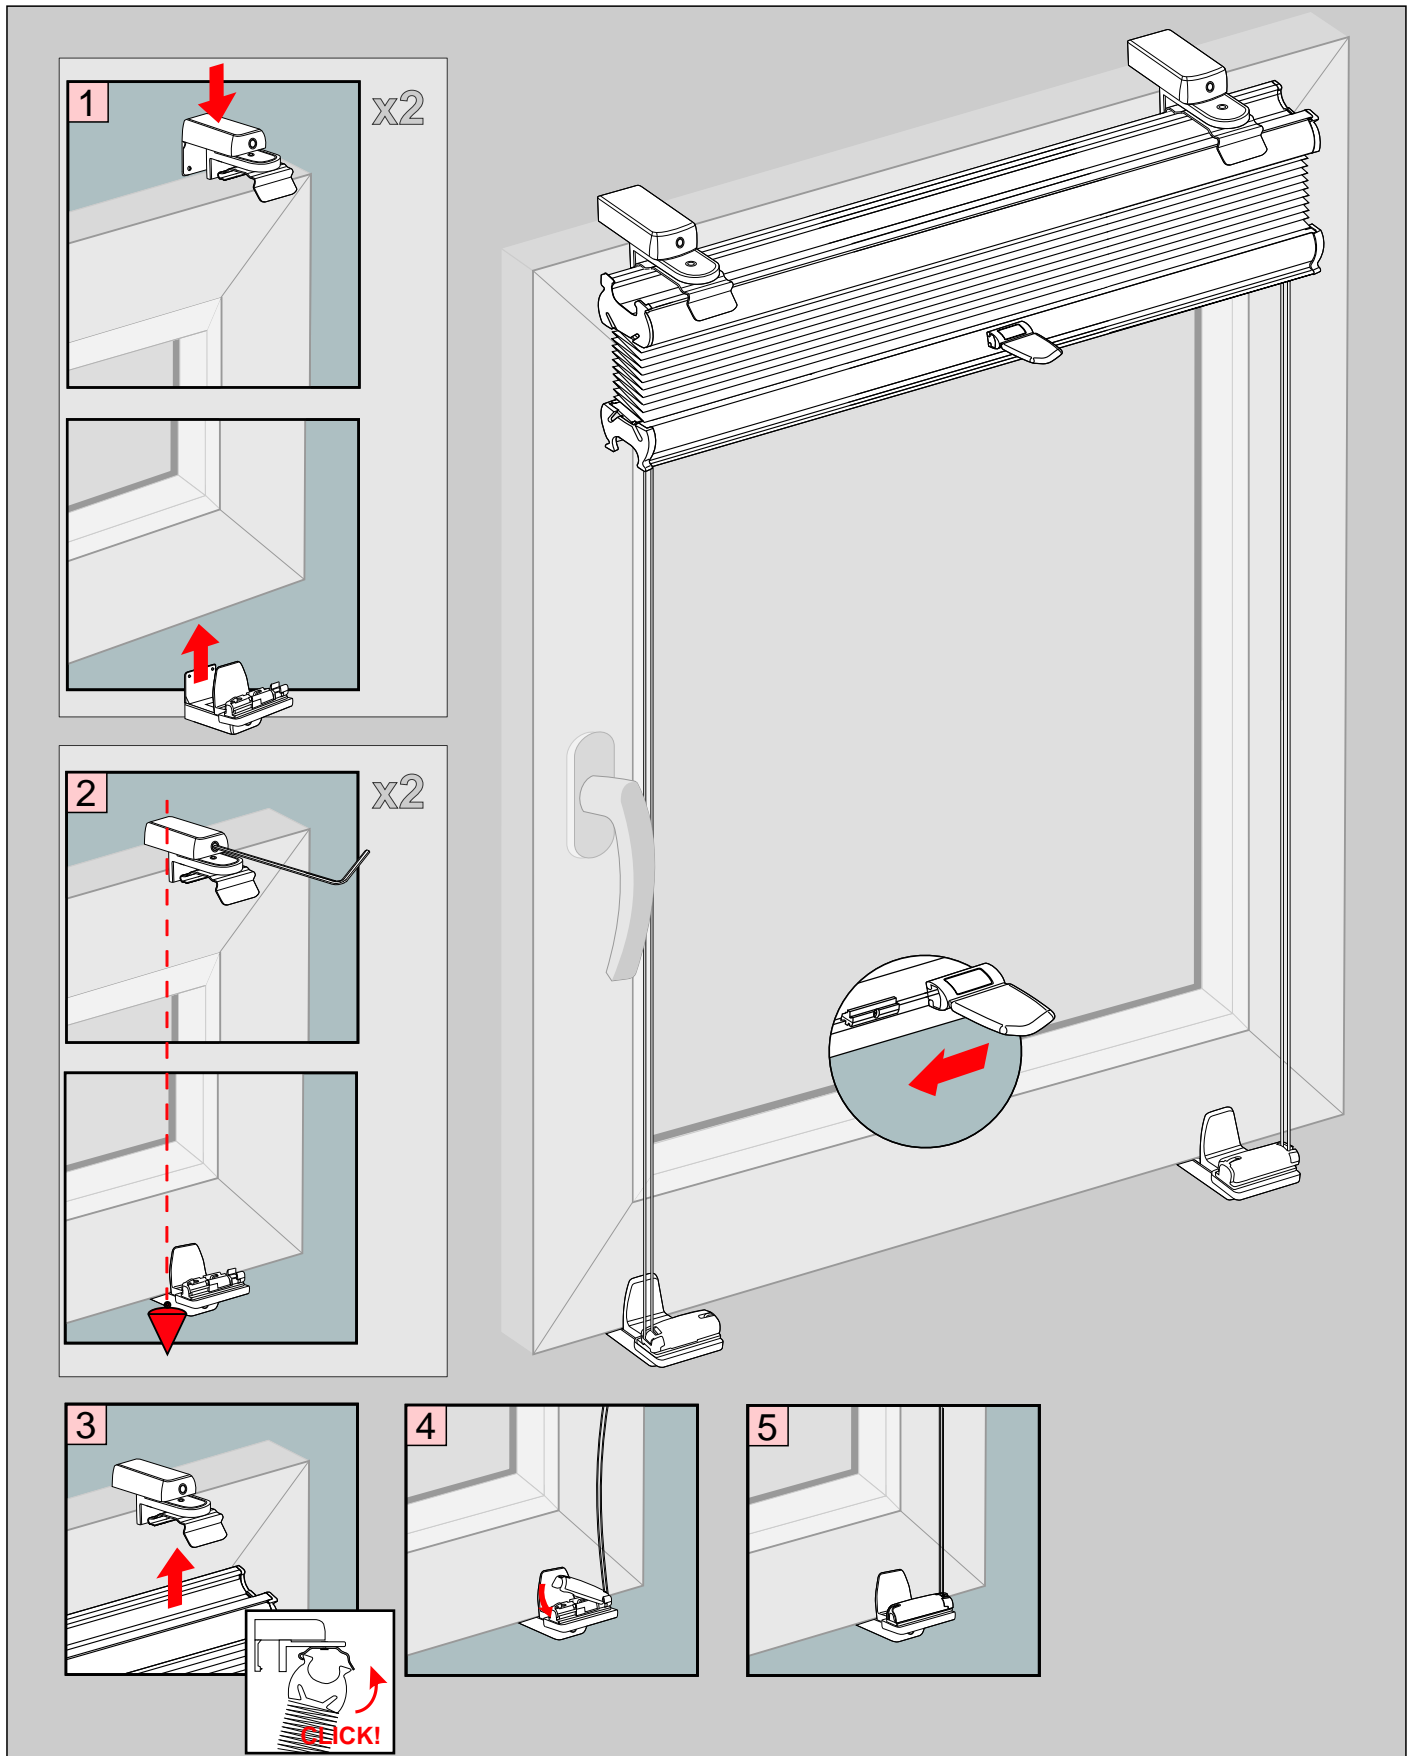

Wichtig!
Important!
Let op!
Important!
Importante!

Falzmontage

Montage

Standard 

Duette 

Demontage

Winkelmontage

Montage

- 2,2 mm x
- 2,0 mm x
- 1,5 mm x

Standard Duette

Demontage

Plissee VS1

Auf dem Rahmen mittels Klemmträger
(ohne bohren)

Plissee VS3

Auf dem Rahmen mittels Klemmträger
(ohne bohren)