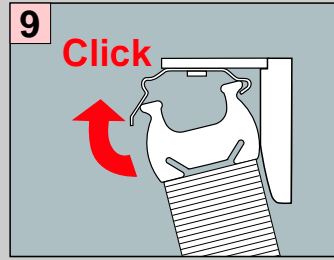

Wichtig!
Important!
Let op!
Important!
Importante!

Falzmontage

Montage

Standard 

Duette 

Demontage

Winkelmontage

Montage

- 2,2 mm x
- 2,0 mm x
- 1,5 mm x

Standard Duette

Demontage

Plissee VS1

Auf dem Rahmen mittels Klemmträger
(ohne bohren)

Plissee VS3

Auf dem Rahmen mittels Klemmträger
(ohne bohren)