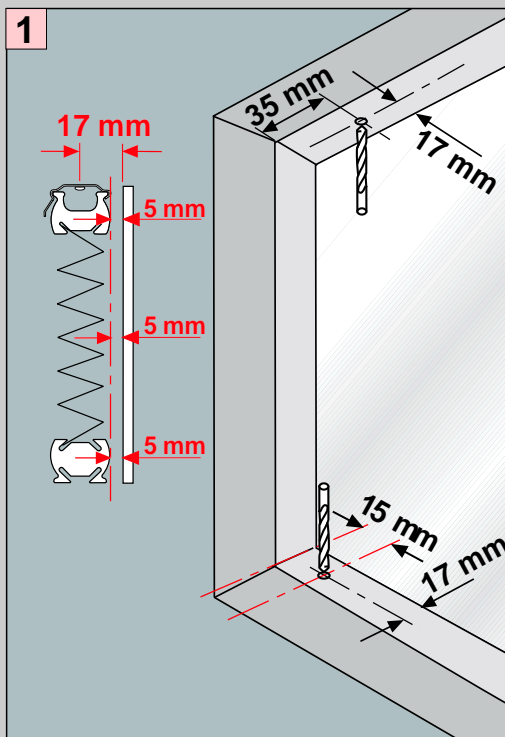

Wichtig!
Important!
Let op!
Important!
Importante!

Falzmontage

Montage

Standard 

Duette 

Demontage

Winkelmontage

Montage

- 2,2 mm x
- 2,0 mm x
- 1,5 mm x

Standard Duette

Demontage

Plissee VS1

Auf dem Rahmen mittels Klemmträger
(ohne bohren)

Plissee VS3

Auf dem Rahmen mittels Klemmträger
(ohne bohren)