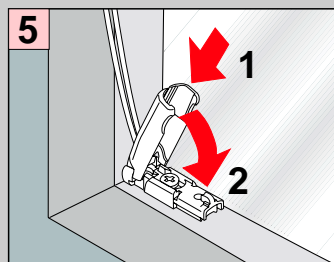

Wichtig!
Important!
Let op!
Important!
Importante!

Falzmontage

Montage

Standard 

Duette 

Demontage

Winkelmontage

Montage

- 2,2 mm x
- 2,0 mm x
- 1,5 mm x

Standard Duette

Demontage

Plissee VS1

Auf dem Rahmen mittels Klemmträger
(ohne bohren)

Plissee VS3

Auf dem Rahmen mittels Klemmträger
(ohne bohren)